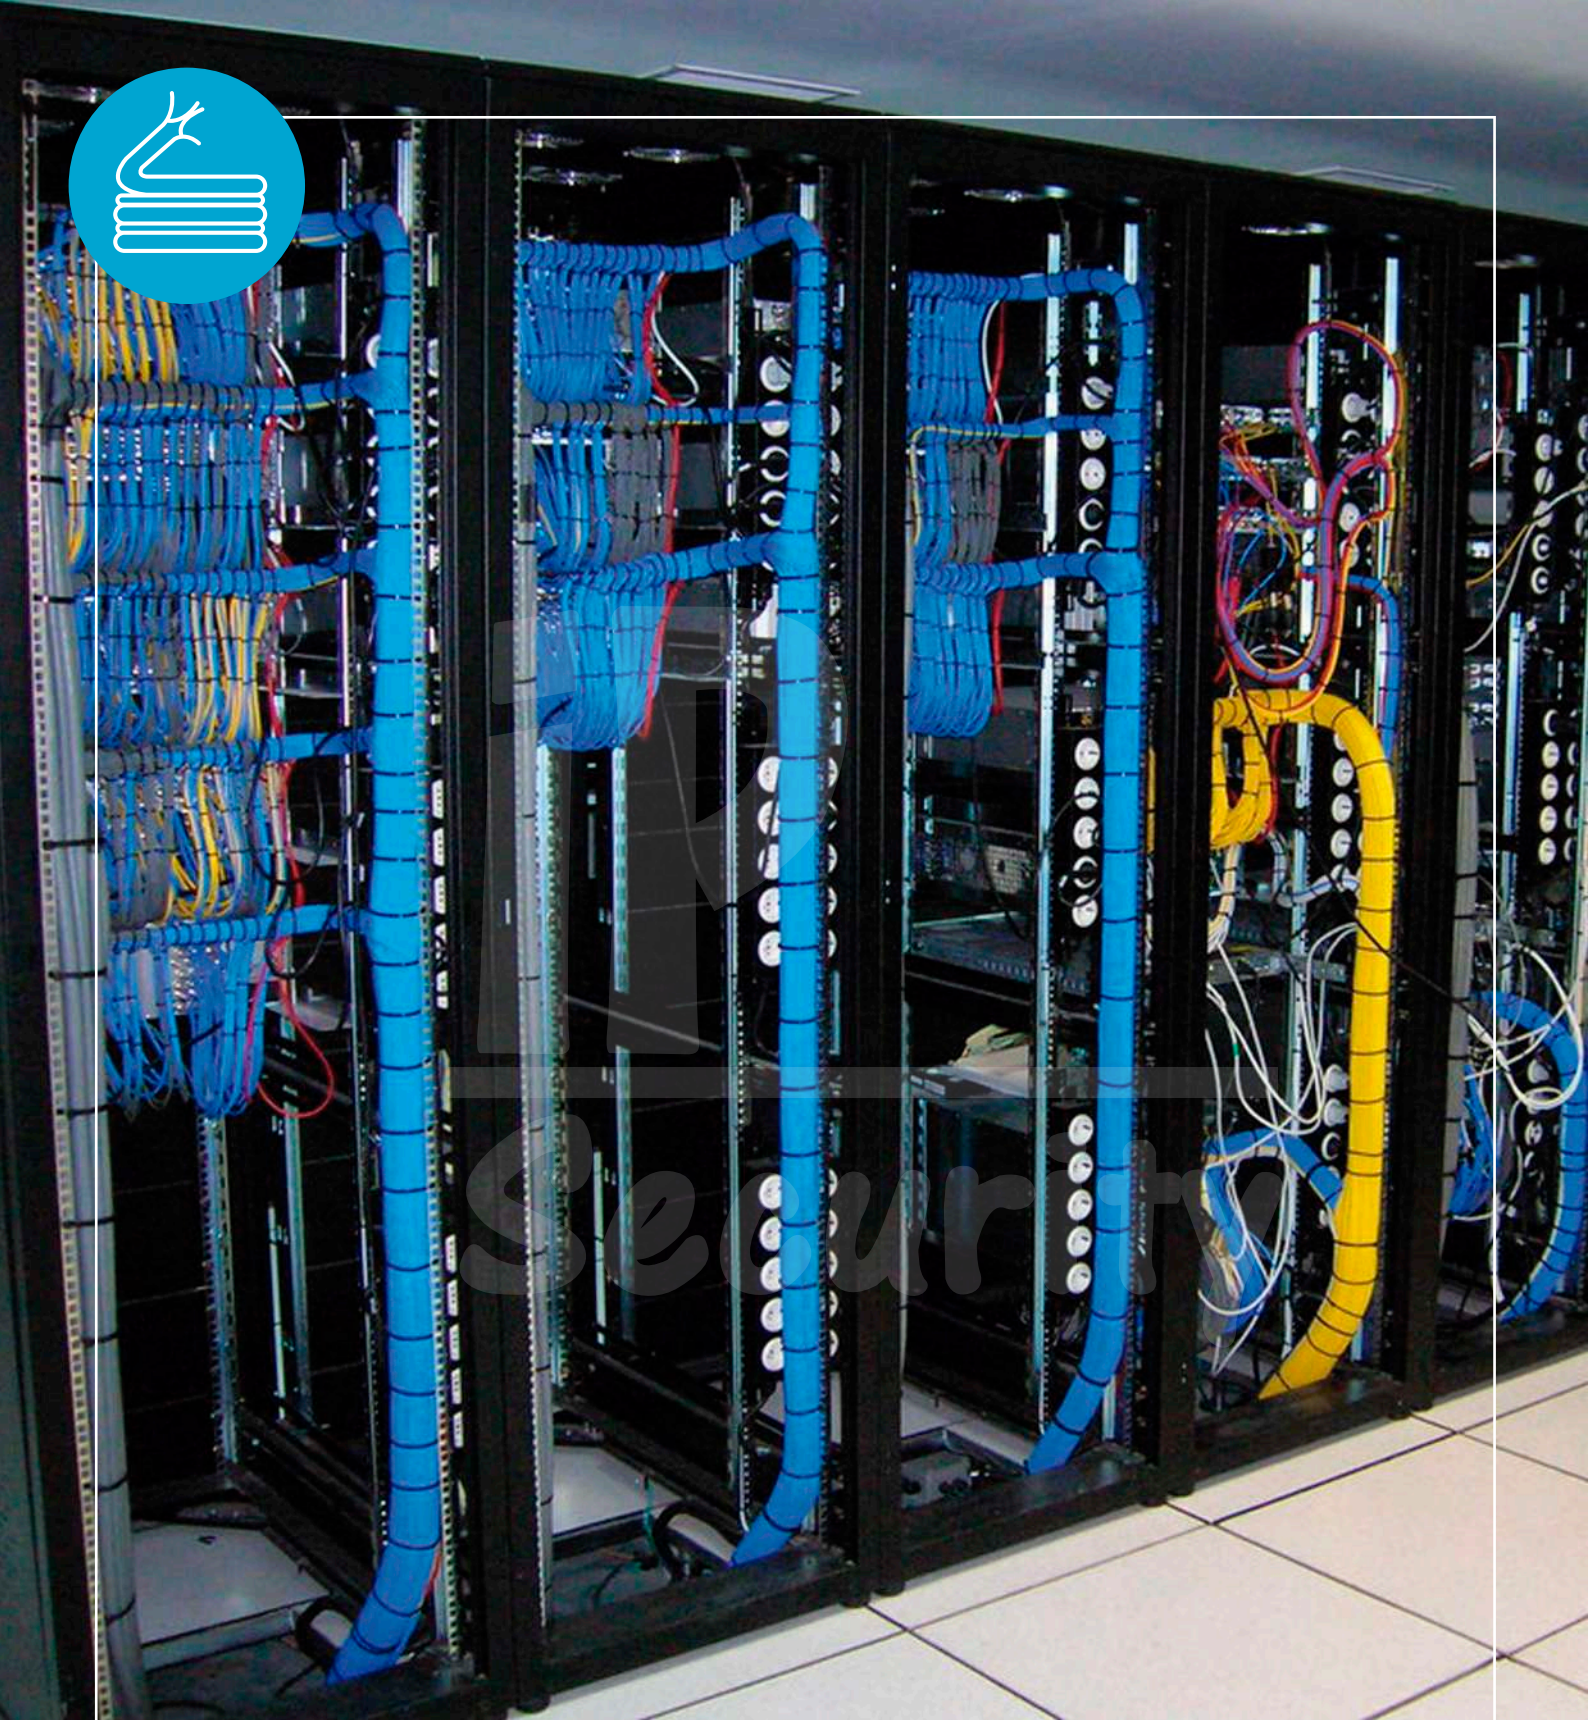

Cableado estructurado

iP
Security

VÍDEO PORTERO CON INTERNET

El Video Portero WiFi es un timbre con cámara conectado al INTERNET que a la vez está conectado a su teléfono Celular.

El Sistema puede soportar múltiples teléfonos distintos - hasta cinco (5) para que desde cualquiera de ellos del padre, madre o hijos - se pueda atender a la persona que toca el timbre de su casa u oficina.