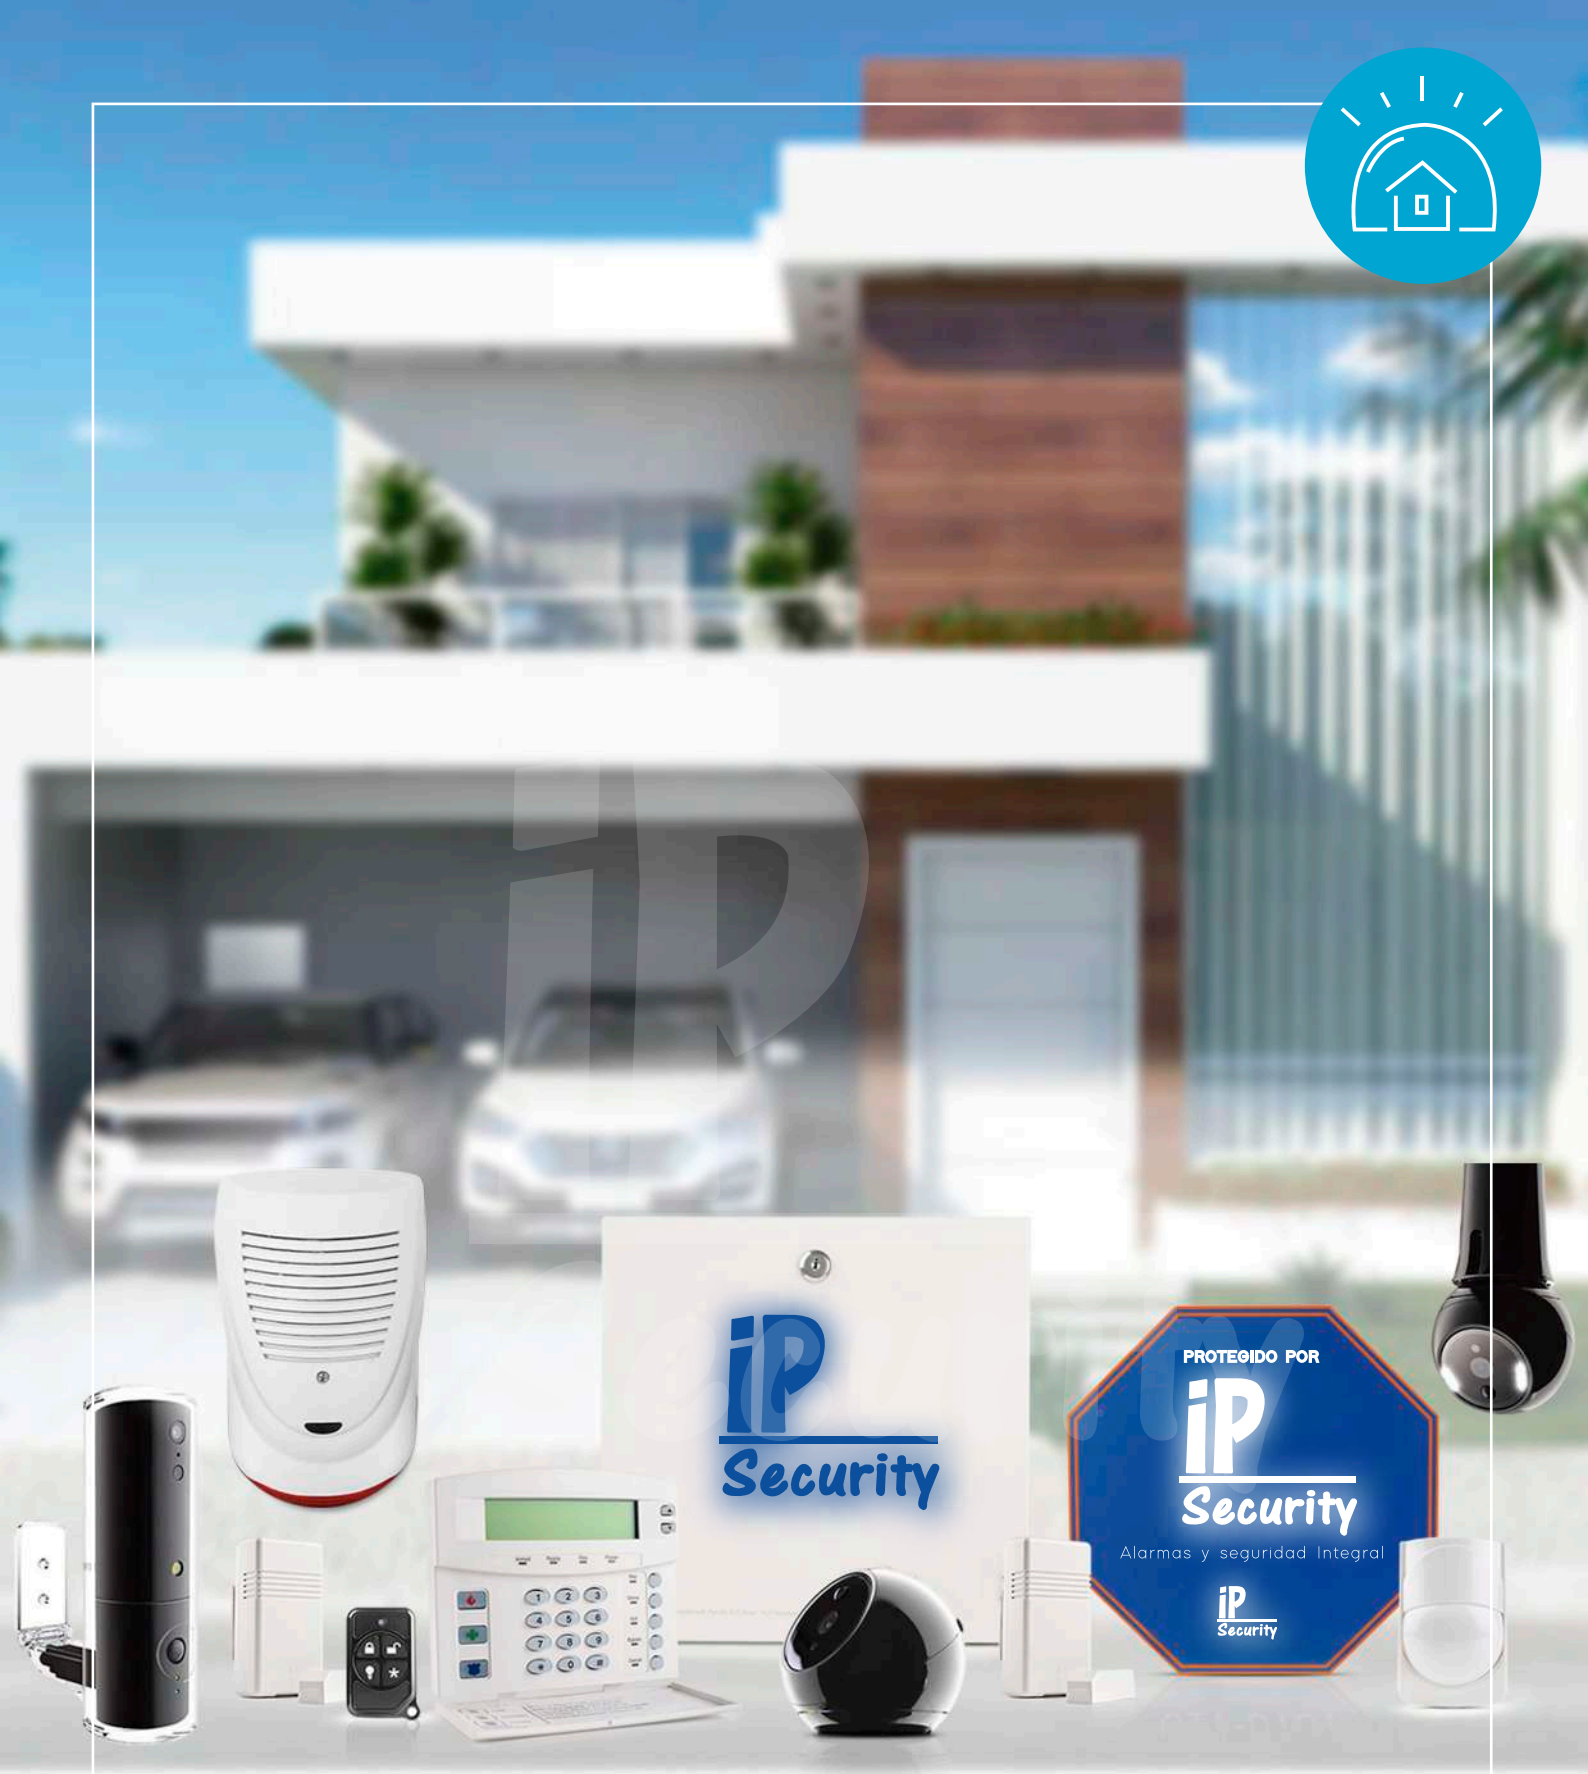

Alarmas contra robos