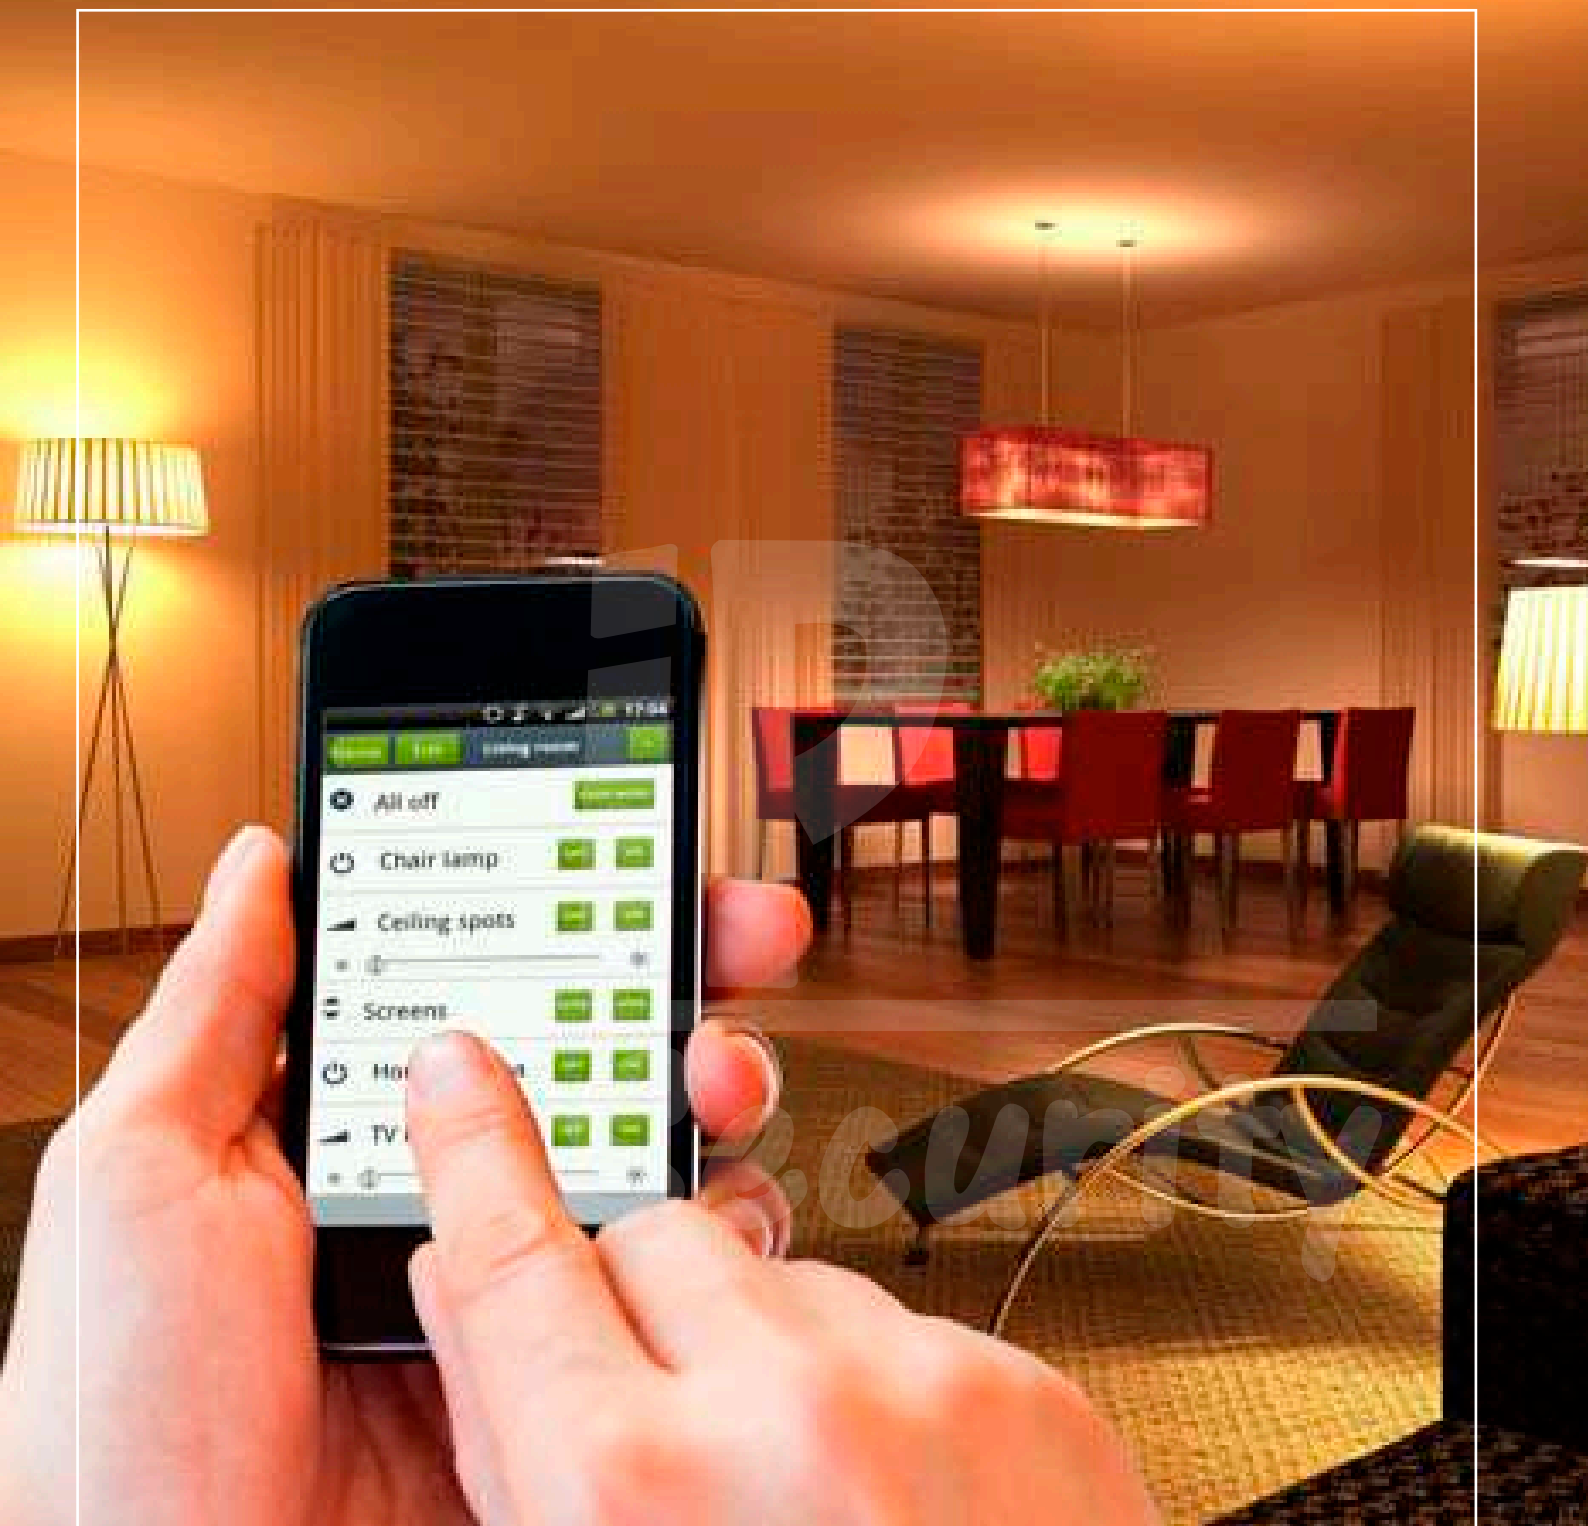

Luminaria con sistema domótico

iP
Security